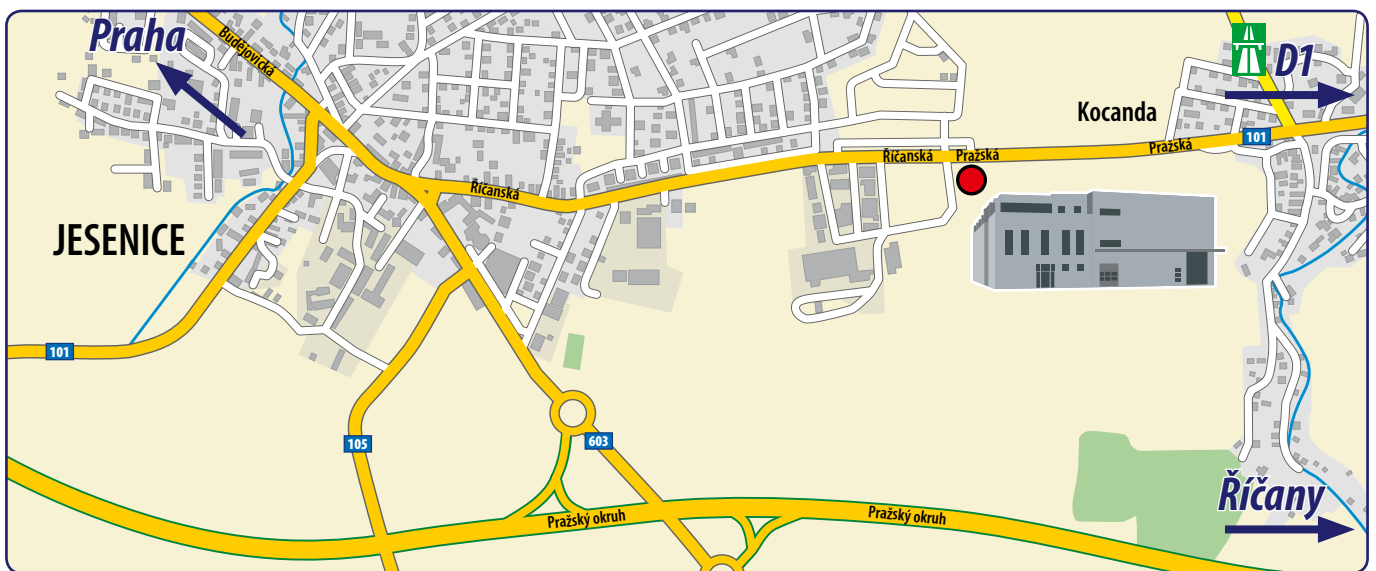

# Dallmayr House

V Areálu 1183, Praha západ – Jesenice, 252 42

S 49°58'09" – V 14°31'50" \*

Z Prahy ze zastávky **Budějovická** k nám do zastávky **Jesenice** jezdí spojení: **332, 335, 337**. Cesta trvá cca **25 min**. Dostanete se k nám také busem **326** z **Opatova**.

\* Do navigace zadávejte souřadnice, nikoli adresu.