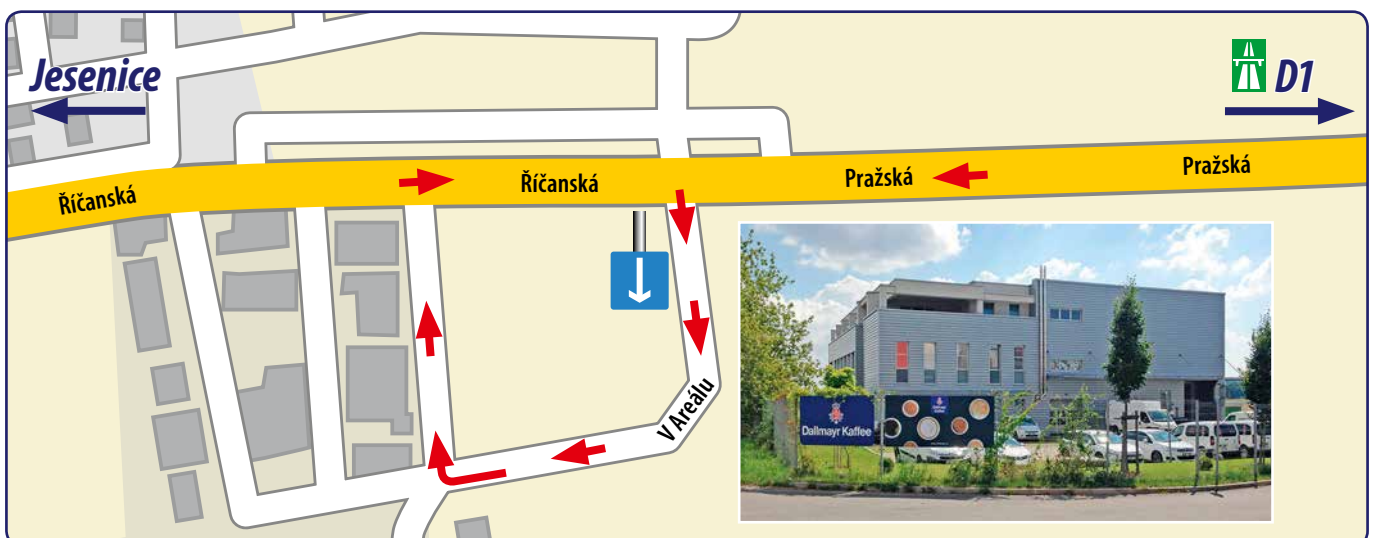

# Dallmayr House

V Areálu 1183, Praha západ – Jesenice, 252 42

S 49°58'09" – V 14°31'50" \*

Z Prahy ze zastávky **Budějovická** k nám do zastávky **Jesenice** jezdí spojení: **332, 335, 337**. Cesta trvá cca **25 min**. Dostanete se k nám také busem **326** z **Opatova**.

\* Do navigace zadávejte souřadnice, nikoli adresu.